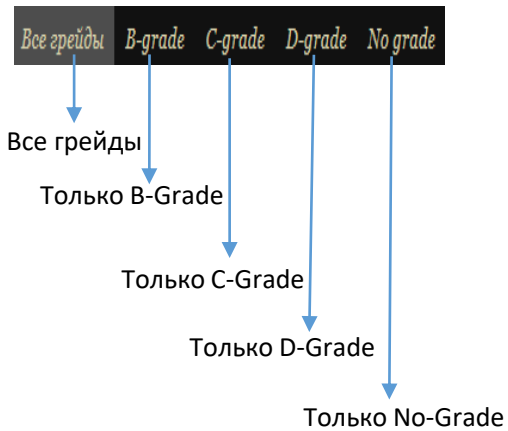

Аукцион

Имя айтема

Рубаха Оруженосца

Название вещи, грейд и иконка

Стоит сейчас

5 Золотых монет

Текущая ставка

Купить сейчас!

100 Золотых монет

Цена купить сейчас

Повышение

5 Золотых монет

Шаги повышения цен

Осталось времени

0 day 15:57:35

Время до окончания аукциона

Сортировать по: Дата, стоимость Заточка +

Опции сортировки

По дате По цене

Только заточенные с

<<19>>

0 Золотых монет

ВЫВЕСТИ