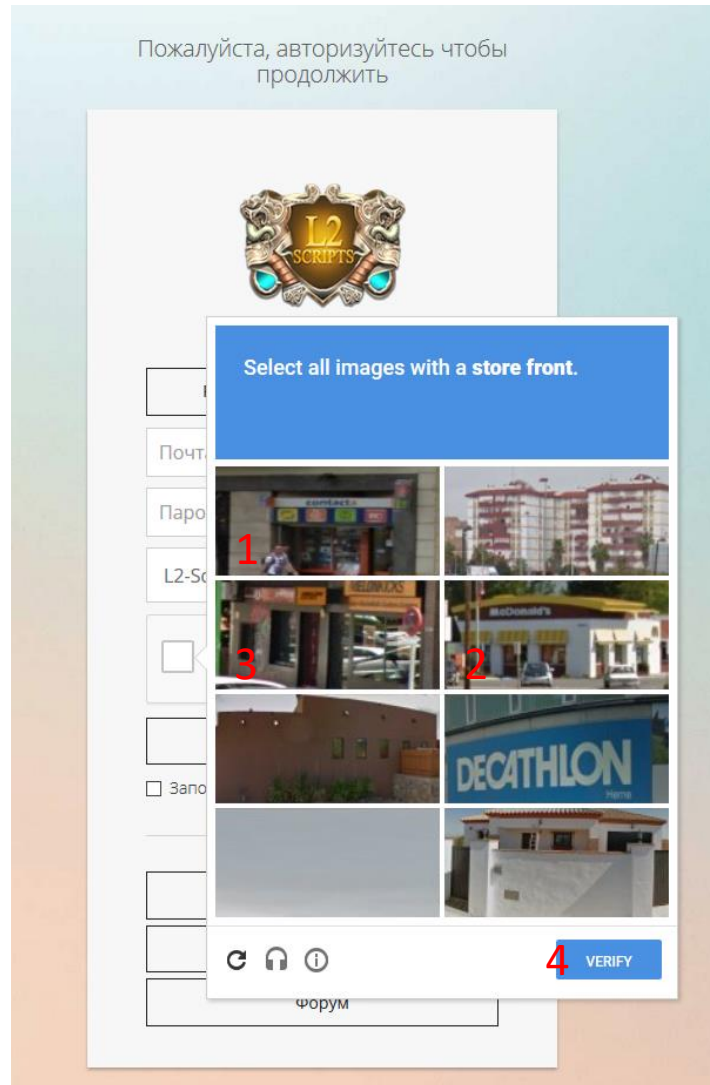

Google Recaptcha

Google recaptcha, это система проверки на автоматизированные попытки входа в систему. Она спросит у вас ряд простых вопросов, чтобы убедиться что вы не бот. После помечения всех возможных ответов, нажмите ПРОВЕРИТЬ. Если Вы прошли проверку зеленая галочка высветиться возможно кнопки проверки.