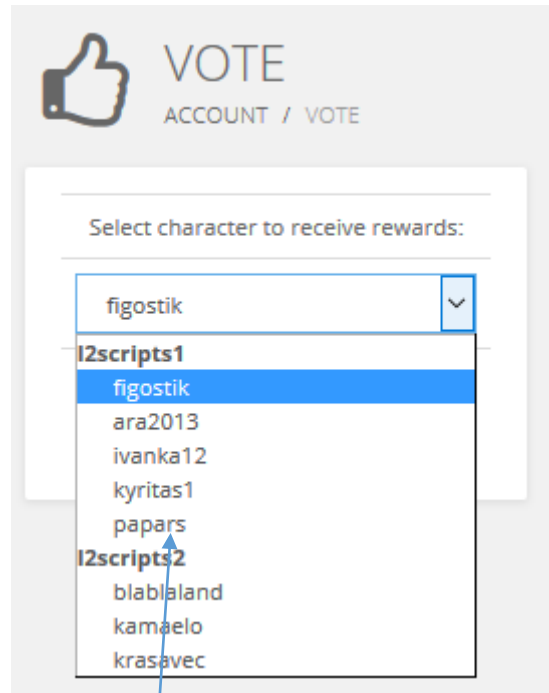

Статистика сервера

Ваши игры: 0
Всего игр: 0

Колесо Удачи

Приз выигранный в Колесе Удачи

Нажмите чтобы продолжить игру

МАСТЕР АККАУНТ
МАСТЕР АККАУНТ / МАСТЕР АККАУНТ

Колесо удачи

ADEN PRIZE WHEEL

День L2 - Свиток Проницательности x1

Продолжить игру

figostik
Золото в МА: 470 Золотых монет

Большое Зелье CP

Адена

Благословенный Свиток Телепорта

Кодекс Гигантов - Мастерство

Большой Фейерверк

Шляпа Шута

Голосование

Выберете персонажа на которого хотите получить приз за голосование. Система голосования отличается на разных серверах. Вы можете выбрать Ваш любимый топ голосований и настроить его с помощью наших [файлов конфигурации](#).