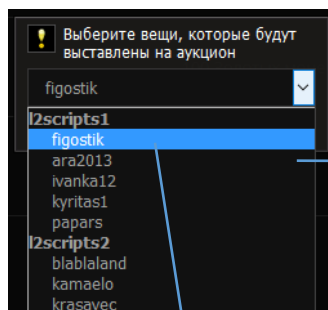

Номер страницы

Сортировать по: Дата, стоимость Заточка +

Опции сортировки

По дате По цене

Только заточенные с

<<19>>

0 Золотых монет

ВЫВЕСТИ

Вы можете вывести монеты которые вы заработали на вашего персонажа в игру

Аукцион

Аукцион(Создать Лот)

Выберете персонажа с которого Вы хотите открыть новый лот

Выберете вещь которую хотите поставить на аукцион