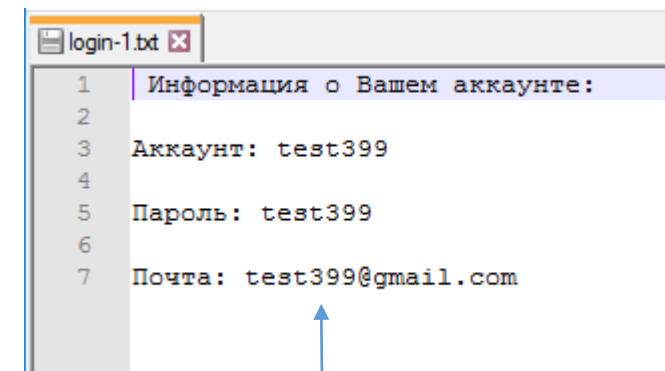

Выберете сервер на котором Вы хотите играть

Нажмите "Я не робот" чтобы пройти проверку [Google Recaptcha](#)

Нажмите "Зарегистрироваться" для регистрации в Мастер Акаунте

[Вы можете авторизоваться в Мастер Акаунт, если Вы уже создали акаунт в нем](#)

Регистрация & Восстановление

После удачной регистрации Вам будет предложено сказать файл, в котором будет храниться информация о Вашем аккаунте

Зеленое оповещение высветится в правом углу экрана подтверждая регистрацию