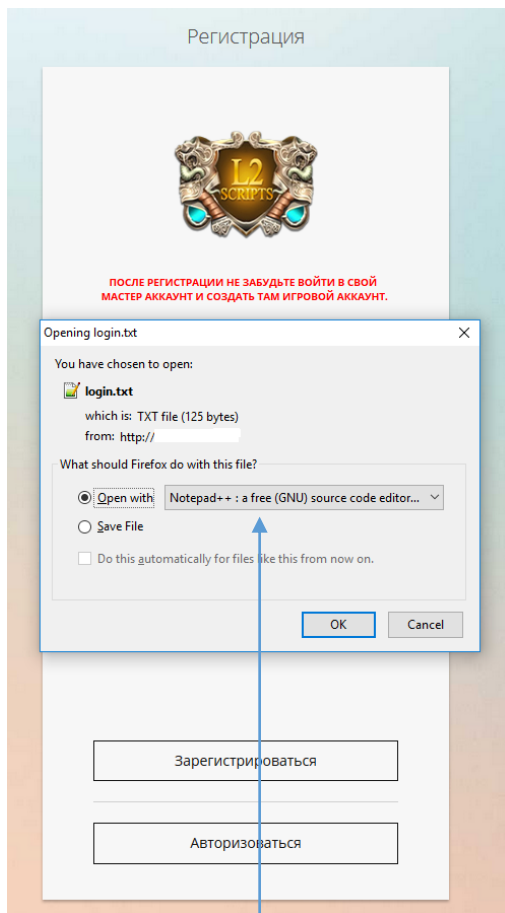

Выберете сервер на котором Вы хотите играть

Нажмите "Я не робот" чтобы пройти проверку [Google Recaptcha](#)

Нажмите "Зарегистрироваться" для регистрации в Мастер Акаунте

[Вы можете авторизоваться в Мастер Акаунт, если Вы уже создали акаунт в нем](#)

Регистрация & Восстановление

После удачной регистрации Вам будет предложено сказать файл, в котором будет храниться информация о Вашем аккаунте

Зеленое оповещение высветится в правом углу экрана подтверждая регистрацию