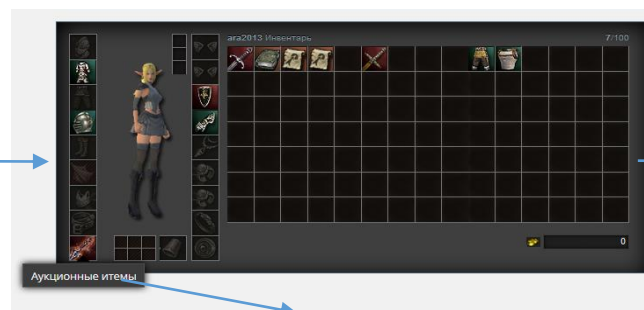

Вы можете вывести монеты которые вы заработали на вашего персонажа в игру

Аукцион

Аукцион(Создать Лот)

Выберете персонажа с которого Вы хотите открыть новый лот

Выберете вещь которую хотите поставить на аукцион